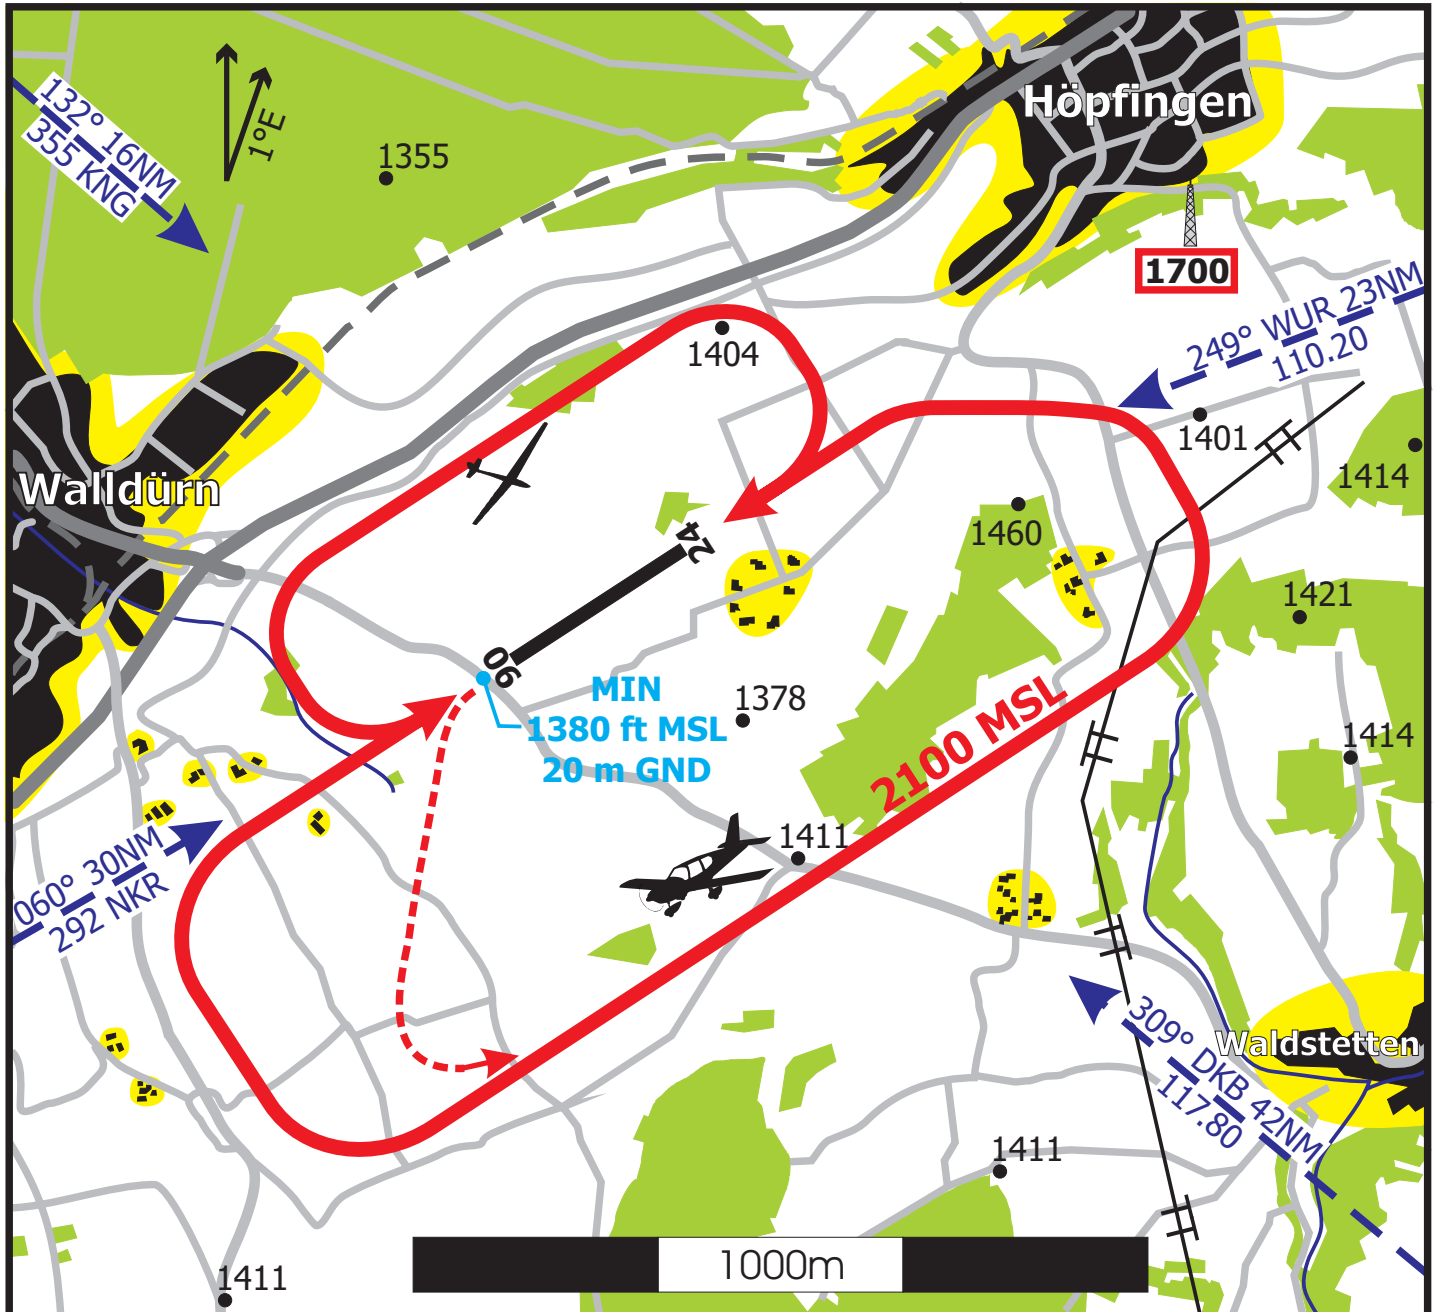

ANFLUGBLATT

Höhe **1322 ft MSL**  
ELEV **403 m MSL**

# WALLDÜRN EDEW

FIS

Langen Information

128.950

N 49° 34,90'

E 009° 24,13'

Walldürn Info

122.750 Ge (15 NM 3000ft GND)

Motorgetriebene Luftfahrzeuge müssen die südliche Platzrunde benutzen, bei Anflügen aus dem Norden den Platz mittig überqueren.

Überflüge über bewohnte Gebiete und Wohngebäude (gelb markiert) sind unbedingt zu vermeiden. Bitte generell auf Lärmschutz achten!

Die oben aufgeführte Platzrunde ist einzuhalten.

Bei Anflügen (Piste 06) ist die Strasse in sicherer Höhe zu überfliegen.

Bei Abflügen von der Piste 24 nach der Strasse nach links abdrehen.